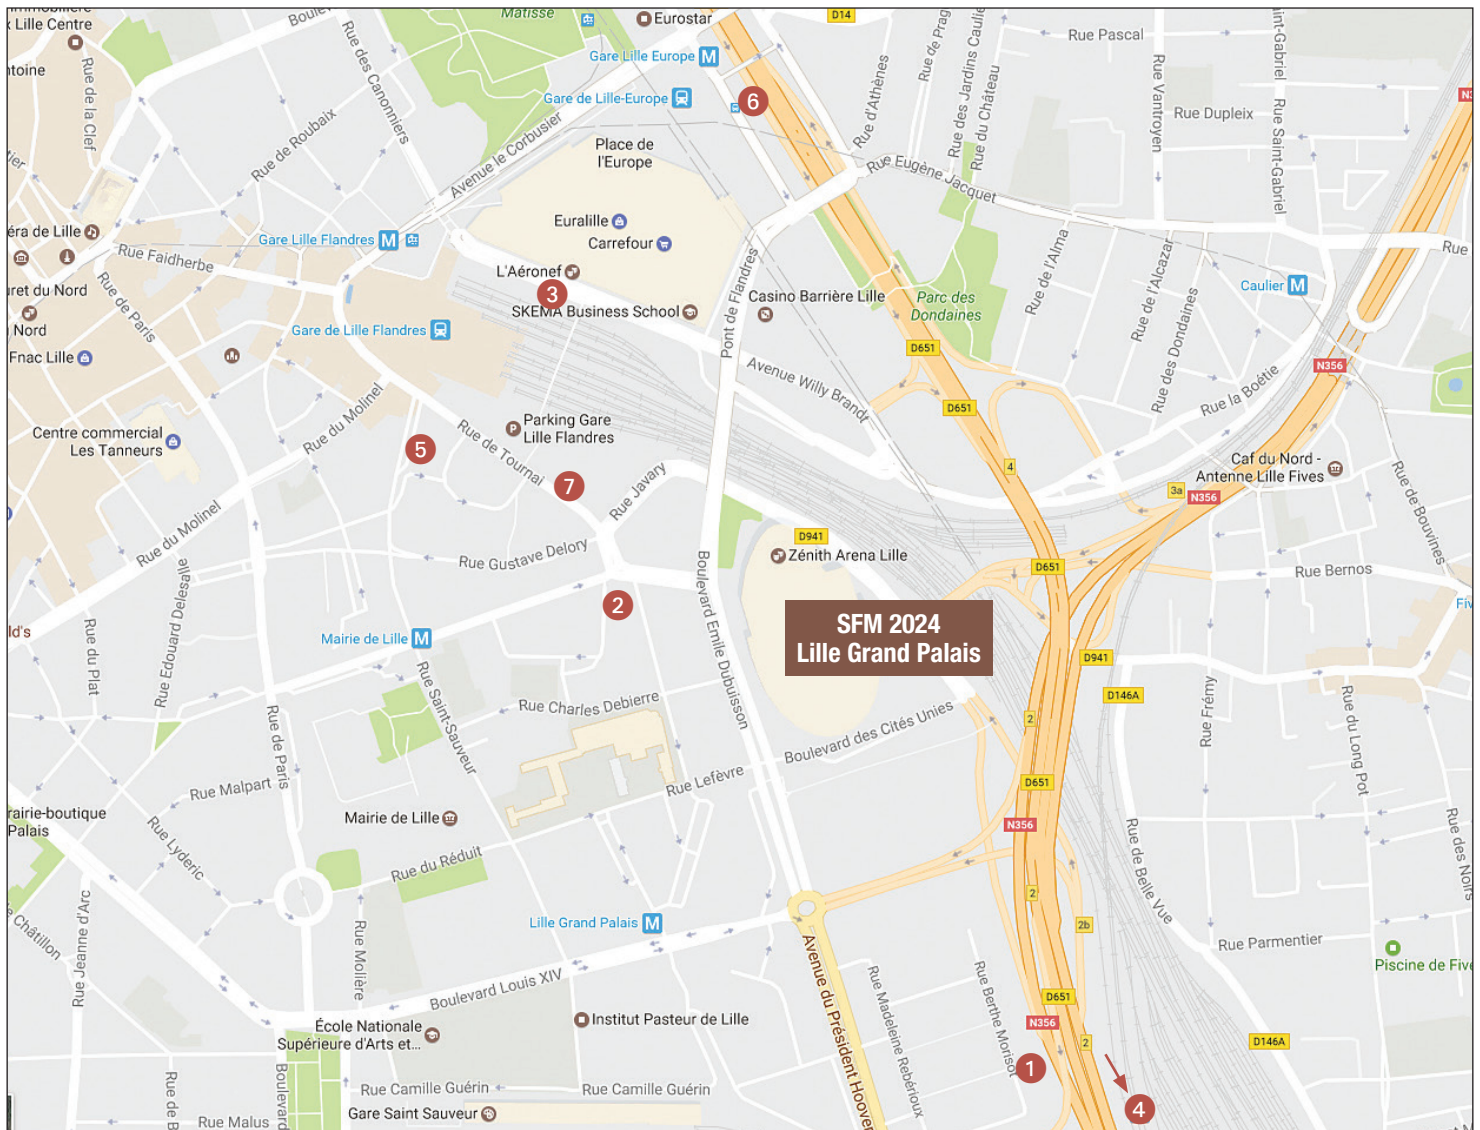

Plan de situation des hôtels - SFM 2024 - Lille Grand Palais

Les prix mentionnés ci-dessous s'entendent par chambre, par nuit et incluent : le petit déjeuner continental, les services hôtel et les taxes (taxe de séjour et TVA). Compte tenu des conditions imposées par les hôtels, nous vous invitons vivement à réserver votre hébergement **dès que possible**.

À 270 m (4 min à pied) du lieu du congrès. Parking partenaire couvert payant EFFIA Lille FF

COMPLET

2021 Single : **133,76 €** 2022 Double / Twin : **148,52 €**

3 Citadines City Centre ***

À 800m (11 min à pied) du lieu du congrès. Gare Lille Flandres à 3 min à pied / TGV Lille Europe à 5 min à pied. Parking payant.

2031 Single : **131,76 €** 2032 Double / Twin : **156,52 €**

4 Hôtel Eklo Lille *

À 1,9 km du lieu du congrès. Situé à 7 min à pied de l'arrêt de bus "Pont de Tournai" et à 2 arrêts du lieu du congrès (20 min). Parking gratuit.

6 Novotel Suites Lille Europe ****

À 800 m (11 min à pied) du lieu du congrès. Parking public "Tours" à proximité immédiate de l'hôtel.

2061 Single : **175,75 €** 2062 Double / Twin : **193,50 €**

7 Novotel Lille Centre Gares ****