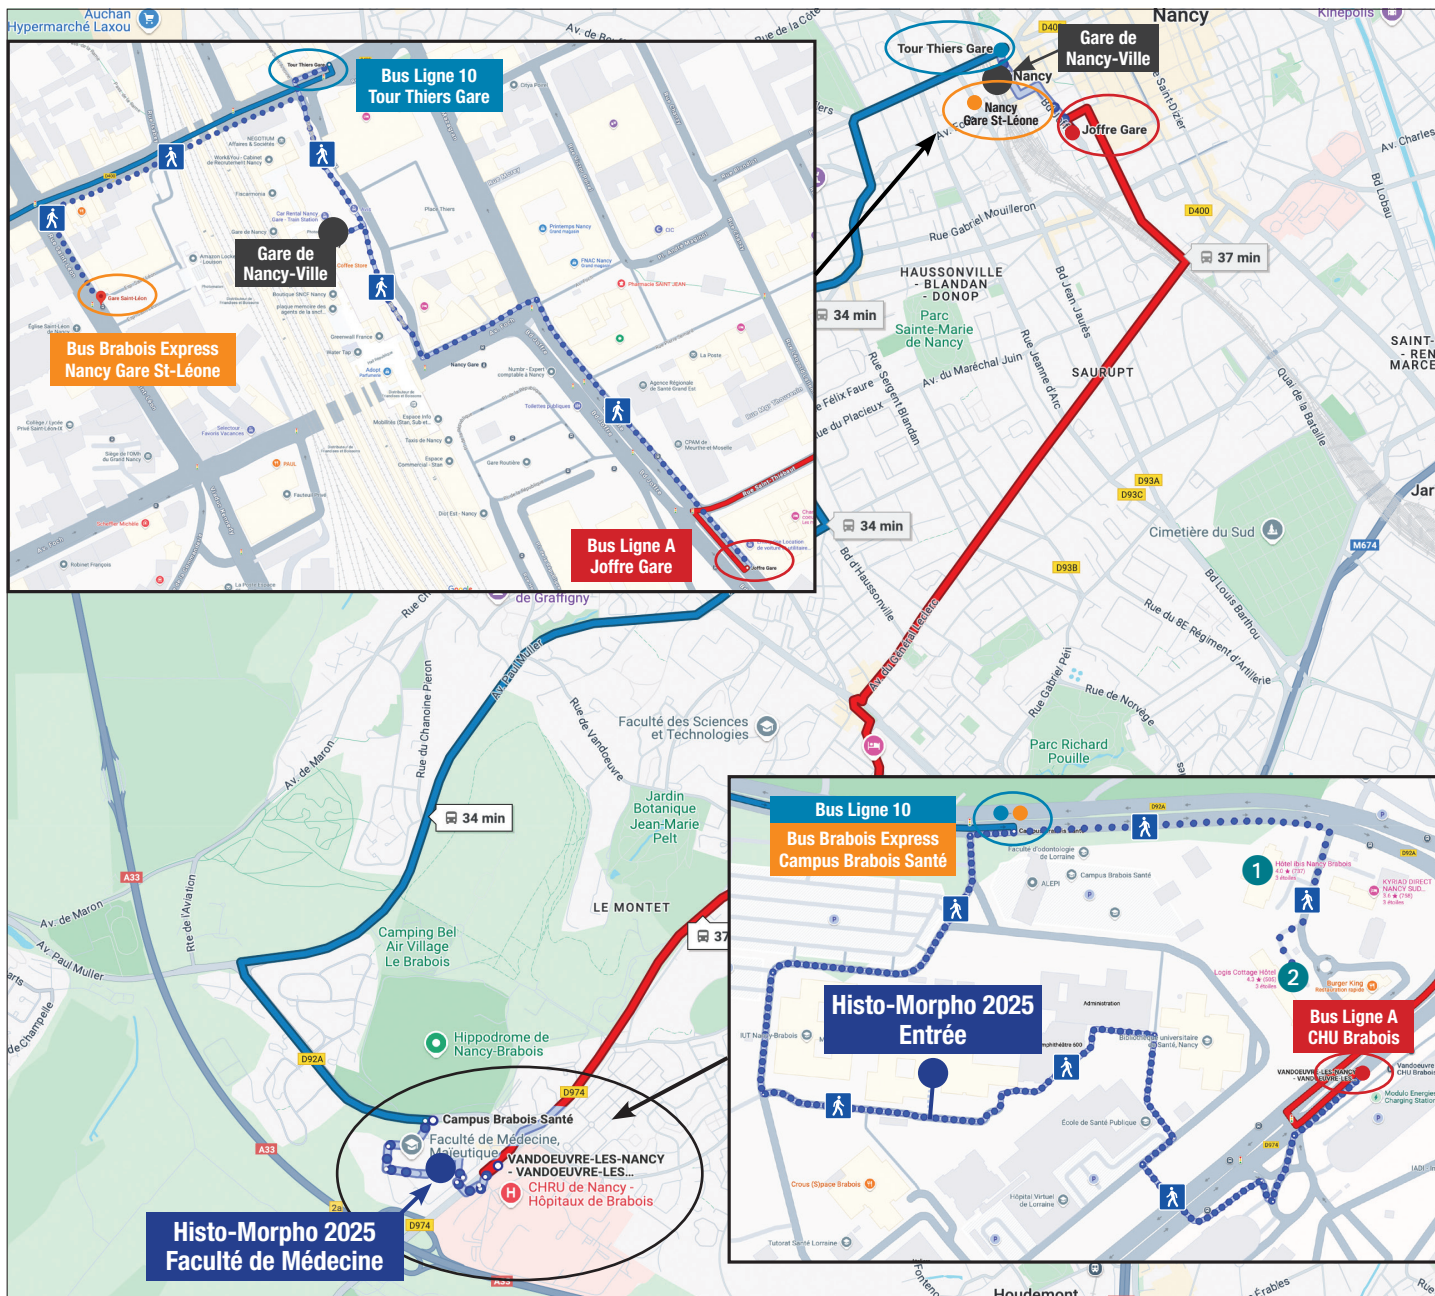

Plan de situation des hôtels - Histo-Morpho 2025 - NANCY

Les prix mentionnés ci-dessous s'entendent par chambre, par nuit et incluent : le petit déjeuner continental, les services hôtel et les taxes (taxe de séjour et TVA).

Compte tenu des conditions imposées par les hôtels, nous vous invitons vivement à réserver votre hébergement **dès que possible**.

1 Hôtel Ibis Nancy Brabois ***

Situé à 350 m du lieu du congrès. Parking privé gratuit.

Single : 126,32 € Double / Twin : 137,64 €

2 Logis Cottage Hôtel ***

Situé à 450 m du lieu du congrès. Parking privé gratuit.

Single : 114,55 € 2022 Double / Twin : 130,90 €