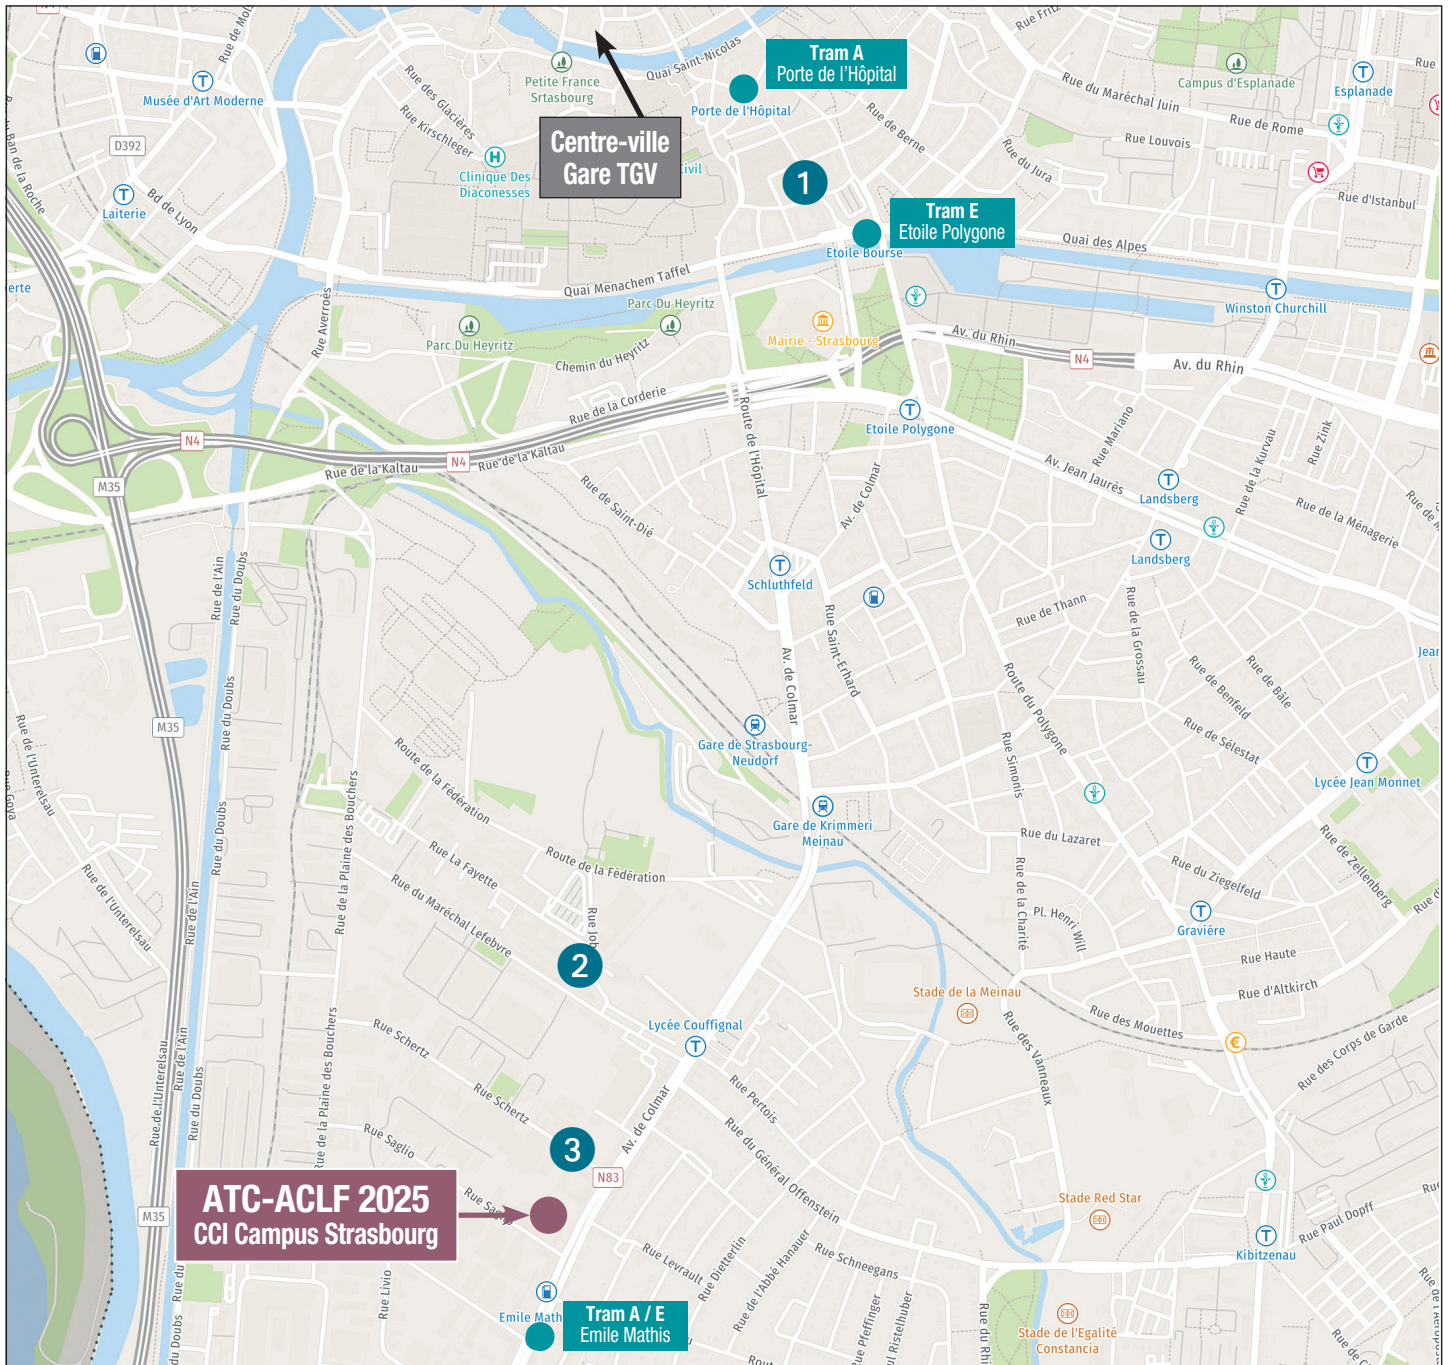

## Plan de situation des hôtels - ATC-ACLF 2025 - Strasbourg

Les prix mentionnés ci-dessous s'entendent par chambre, par nuit et incluent : le petit déjeuner, les services hôtel et les taxes (taxe de séjour et TVA). Compte tenu des conditions imposées par les hôtels, nous vous invitons vivement à réserver votre hébergement **dès que possible**.

### 1 Hôtel Diana Dauphine \*\*\*\*

Situé à 2,7 km du CCI Campus Strasbourg. Parking : 25 € / 24h.  
 Tram A : 16 minutes (5 arrêts) - Tram E : 20 minutes (4 arrêts).

Single : 177,86 € Double/Twin : 195,72 €

### 3 Ibis Styles Strasbourg Stade de la Meinau \*\*\*

Situé à 3 minutes à pied (210 m) du CCI Campus Strasbourg.  
 Parking : 10 € / 24h.

Single : 141,87 € Double/Twin : 153,74 €

### 2 Appart Hôtel Résidence Cerise Strasbourg \*\*\*

Situé à 11 minutes à pied (800 m) du CCI Campus Strasbourg.  
 Parking : 8 € / 24h.

Single : 106,87 € Double/Twin : 117,74 €